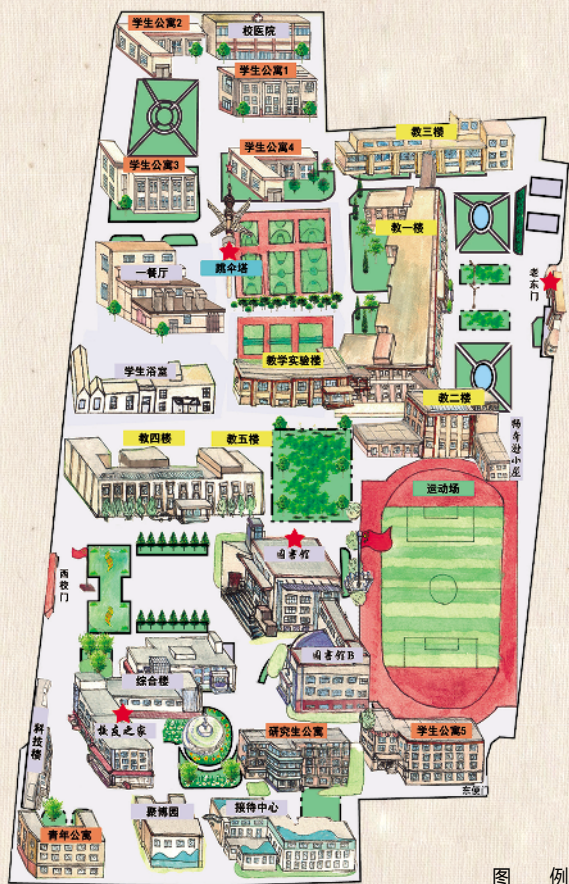

图 例

- 学生公寓
- 公共建筑
- 教学楼
- 绿地
- 主干道

华北电力大学北京校部地图

图 例

- 学生公寓
- 公共建筑
- 教学楼
- 绿地
- 硬化
- ★ 打卡点

华北电力大学保定校区一校区地图

图 例

- 学生公寓
- 公共建筑
- 教学楼
- 绿地
- 水池
- 主干道
- 规划建筑物
- ★ 打卡点

华北电力大学保定校区二校区地图