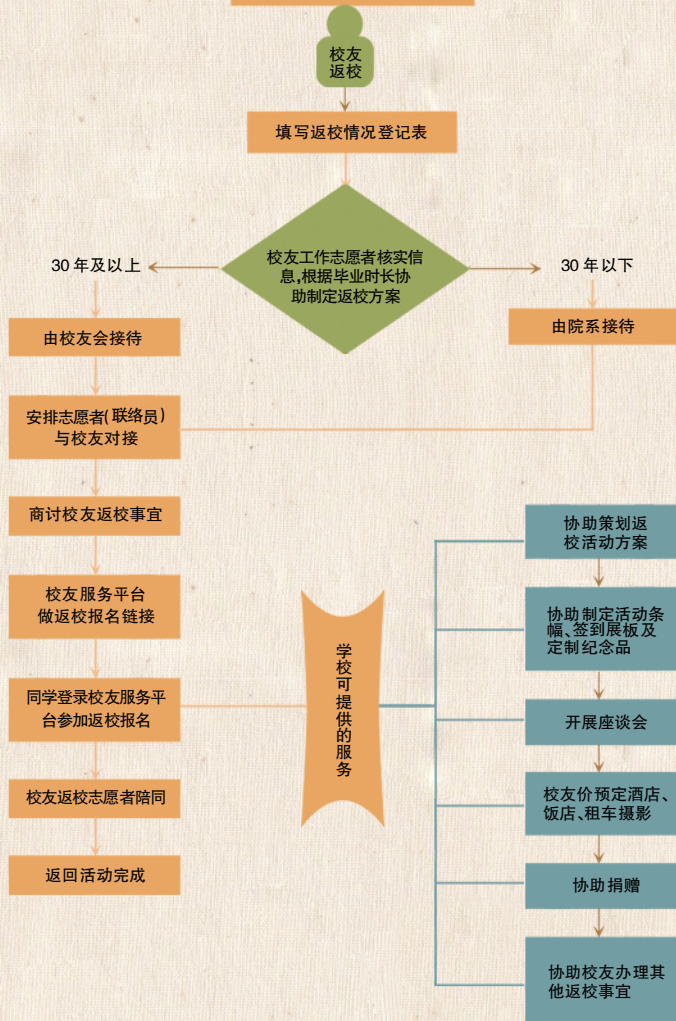

02 选择“服务大厅”——“校友服务平台”

03 点击“个人中心”

04 按照提示填写信息
点击“下一步”提交

05 注册成功
前往服务大厅体验更多服务

校友会网站

华北电力大学校友会公众号

华北电力大学校友会公众号作为学校校友工作宣传联络的重要渠道,以增强校友人文关怀,激发校友情感共鸣为出发点和切入点,依托校友服务平台线上应用,及时传递母校最新资讯,便捷快速服务校友,搭建广大校友与母校的沟通桥梁。现设有情系母校、校友活动、校友资讯、服务大厅等多个栏目,可以实现校友活动发起、在线捐赠、返校预约、生日祝福等多项服务功能。快来关注吧!

华北电力大学校友服务平台

华北电力大学校友会订阅号

第三章 校友专属服务

校友之家

华北电力大学保定校区校友之家坐落于一校区综合楼南侧配楼,占地面积 223 平米,分为会议室和休闲厅两个区域。自 2017 年 12 月启动以来,精致的装修,轻松的氛围,先进的设备和良好的视觉体验,校友之家已逐步成为校友专属的典雅之所、温馨之家和企业宣传、文化展示、思想交流的优良场所,是展示校园风采、校友沟通联络的窗口和平台。同时,校友之家为在校贫困大学生提供勤工助学岗位,是校友资助贫困学生奉献爱心的公益平台。

长亭古道、天涯海角，
这里是你的时光纪念馆，
是华电人永远的家。

校友之家

电子校友卡

电子校友卡是校友的特殊身份证明,校友凭此卡可享受进入校园、进出图书馆、享受校内体育设施等的服务。校友可从华电校友卡小程序或校友服务平台申请领取。

电子校友卡的推出是校友会为广大校友提供服务和开展活动的一个开端,随着校友工作的逐步开展,我们将为您提供更加多元和便捷的服务。

校友返校

校友是学校流动的名片,是学校最宝贵的财富。莘莘学子迈步四方,母校一直在这里等你。你是否还记得那高高矗立的跳伞塔,那间满载回忆的小小宿舍,那些年走过的田径场、图书馆、八角楼……数十届华电人走过,留下了求实创新的身影,谱写了波澜壮阔的华章,不变的是代代学子的华电情怀。寒来暑往,母校的大门永远向华电学子敞开。下面有一份属于您的返校指南待查收!

校友返校流程

校友活动

XIAOYOU HUODONG

校友足球友谊赛

“华电梦·赶考行”
校友零距离
主题分享会

“校友课堂”主题分享

值年返校

ZHINIAN FANXIAO